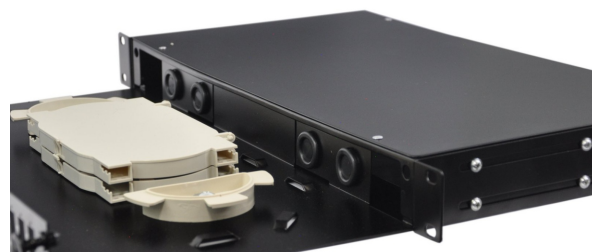

Przełącznice światłowodowe 12F - 48F

SC Simplex, SC Duplex, LC Duplex

Przełącznica światłowodowa 19"/1U przeznaczona jest do montażu w 19-calowych szafach teleinformatycznych (stojące, wiszące). Umożliwia zainstalowanie adaptorów światłowodowych typu SC i LC. Wyposażona w organizer przewodów, dwie tacki światłowodowe (o pojemność do 24 spawów każda) oraz dławiki kablowe. Przełącznica jest uniwersalna i znajduje zastosowanie w systemach światłowodowych, sieciach teletechnicznych i serwerowniach. Dostępne są dwie wersje przełącznic, z wymiennym frontem i stałym frontem. Przełącznice dostępne w kolorze czarnym.

Rodzaj

- wysuwana
- wysuwana na rolkach (prowadnicach)

Wymiary

- wysokość montażowa: 1U (44,5 mm)
- długość: 19"
- głębokość: 240 mm

12 SC Simplex / 12 LC Duplex

24 SC Simplex / 24 LC Duplex

12 SC Duplex

24 SC Duplex

Przełącznice światłowodowe

| Przeł. | Typ | Front | Rodzaj | Komplet (przełącznica + front) | |
|--------|---|-------|---------------------|--------------------------------|---------------|
| | | | | Kod produktu | Kod EAN |
| 26600 | Przełącznica z wymiennym frontem, wysuwana, FO-1 | 26601 | 12x SC Simplex, 12F | 26638 | 5907690132071 |
| | | 26602 | 12x SC Duplex, 24F | 26636 | 5907690132095 |
| | | 26764 | 24x SC Simplex, 24F | 26804 | 5907690133399 |
| | | 26603 | 24x SC Duplex, 48F | 26640 | 5907690132132 |
| 26604 | Przełącznica z wymiennym frontem, wysuwana na rolkach, FO-2 | 26605 | 12x SC Simplex, 12F | 26639 | 5907690132064 |
| | | 26606 | 12x SC Duplex, 24F | 26637 | 5907690132088 |
| | | 26765 | 24x SC Simplex, 24F | 26806 | 5907690133405 |
| - | Przełącznica ze stałym frontem, wysuwana | - | 12x SC Duplex, 24F | 26608 | 5907690132101 |
| - | Przełącznica ze stałym frontem, wysuwana | - | 24x SC Duplex, 48F | 26609 | 5907690132118 |